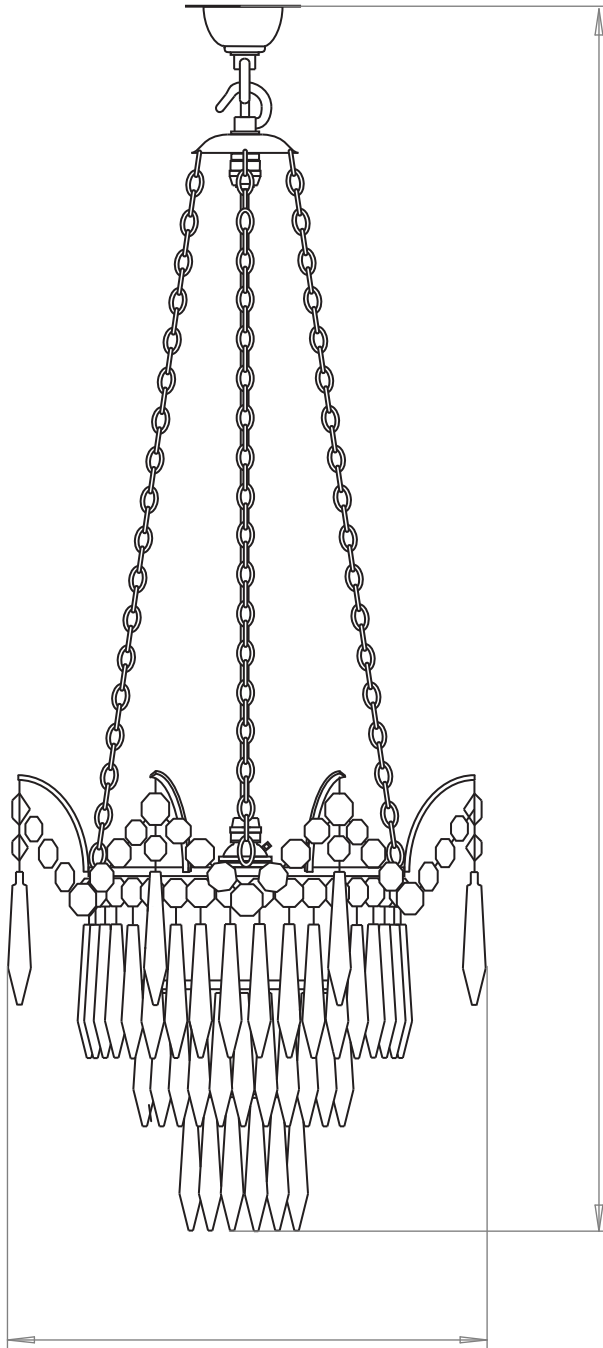

**MARCLE PENDANT CRYSTAL SMALL**  
 SKU: MA-PN-CR-S

SIZE	WEIGHT	LAMPHOLDER	MAX WATTAGE	IP RATING
SMALL	1750G	B22 or E27	8W	IP20

**MINIMUM  
HEIGHT**

430mm

**STANDARD  
HEIGHT**

650mm

**WIDTH**  
260mm

**CEILING PLATE**

50mm

65mm